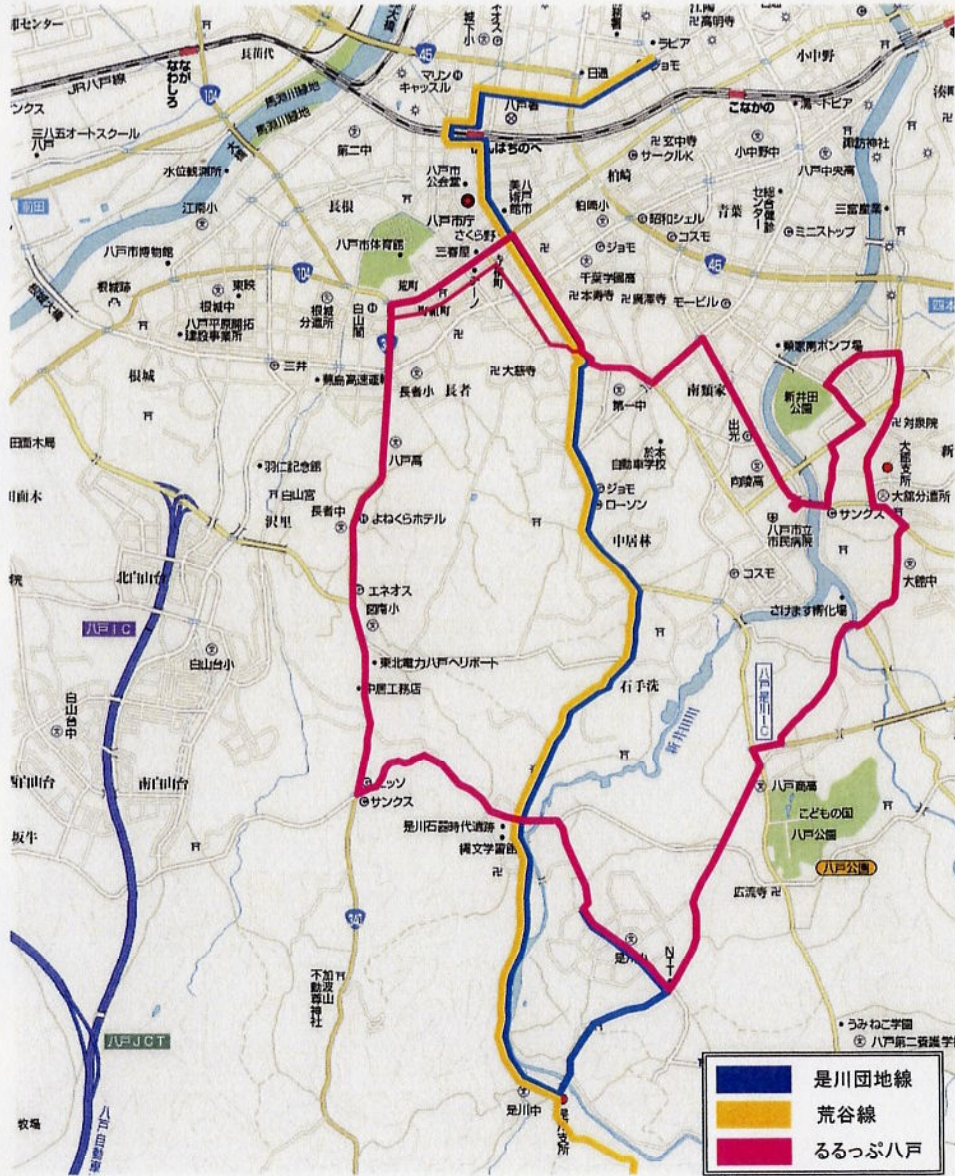

是川団地・荒谷線、るるっぷ八戸再編運行ルート案
【現行】

【改正】

平成22年1月25日
南部バス株式会社 営業部