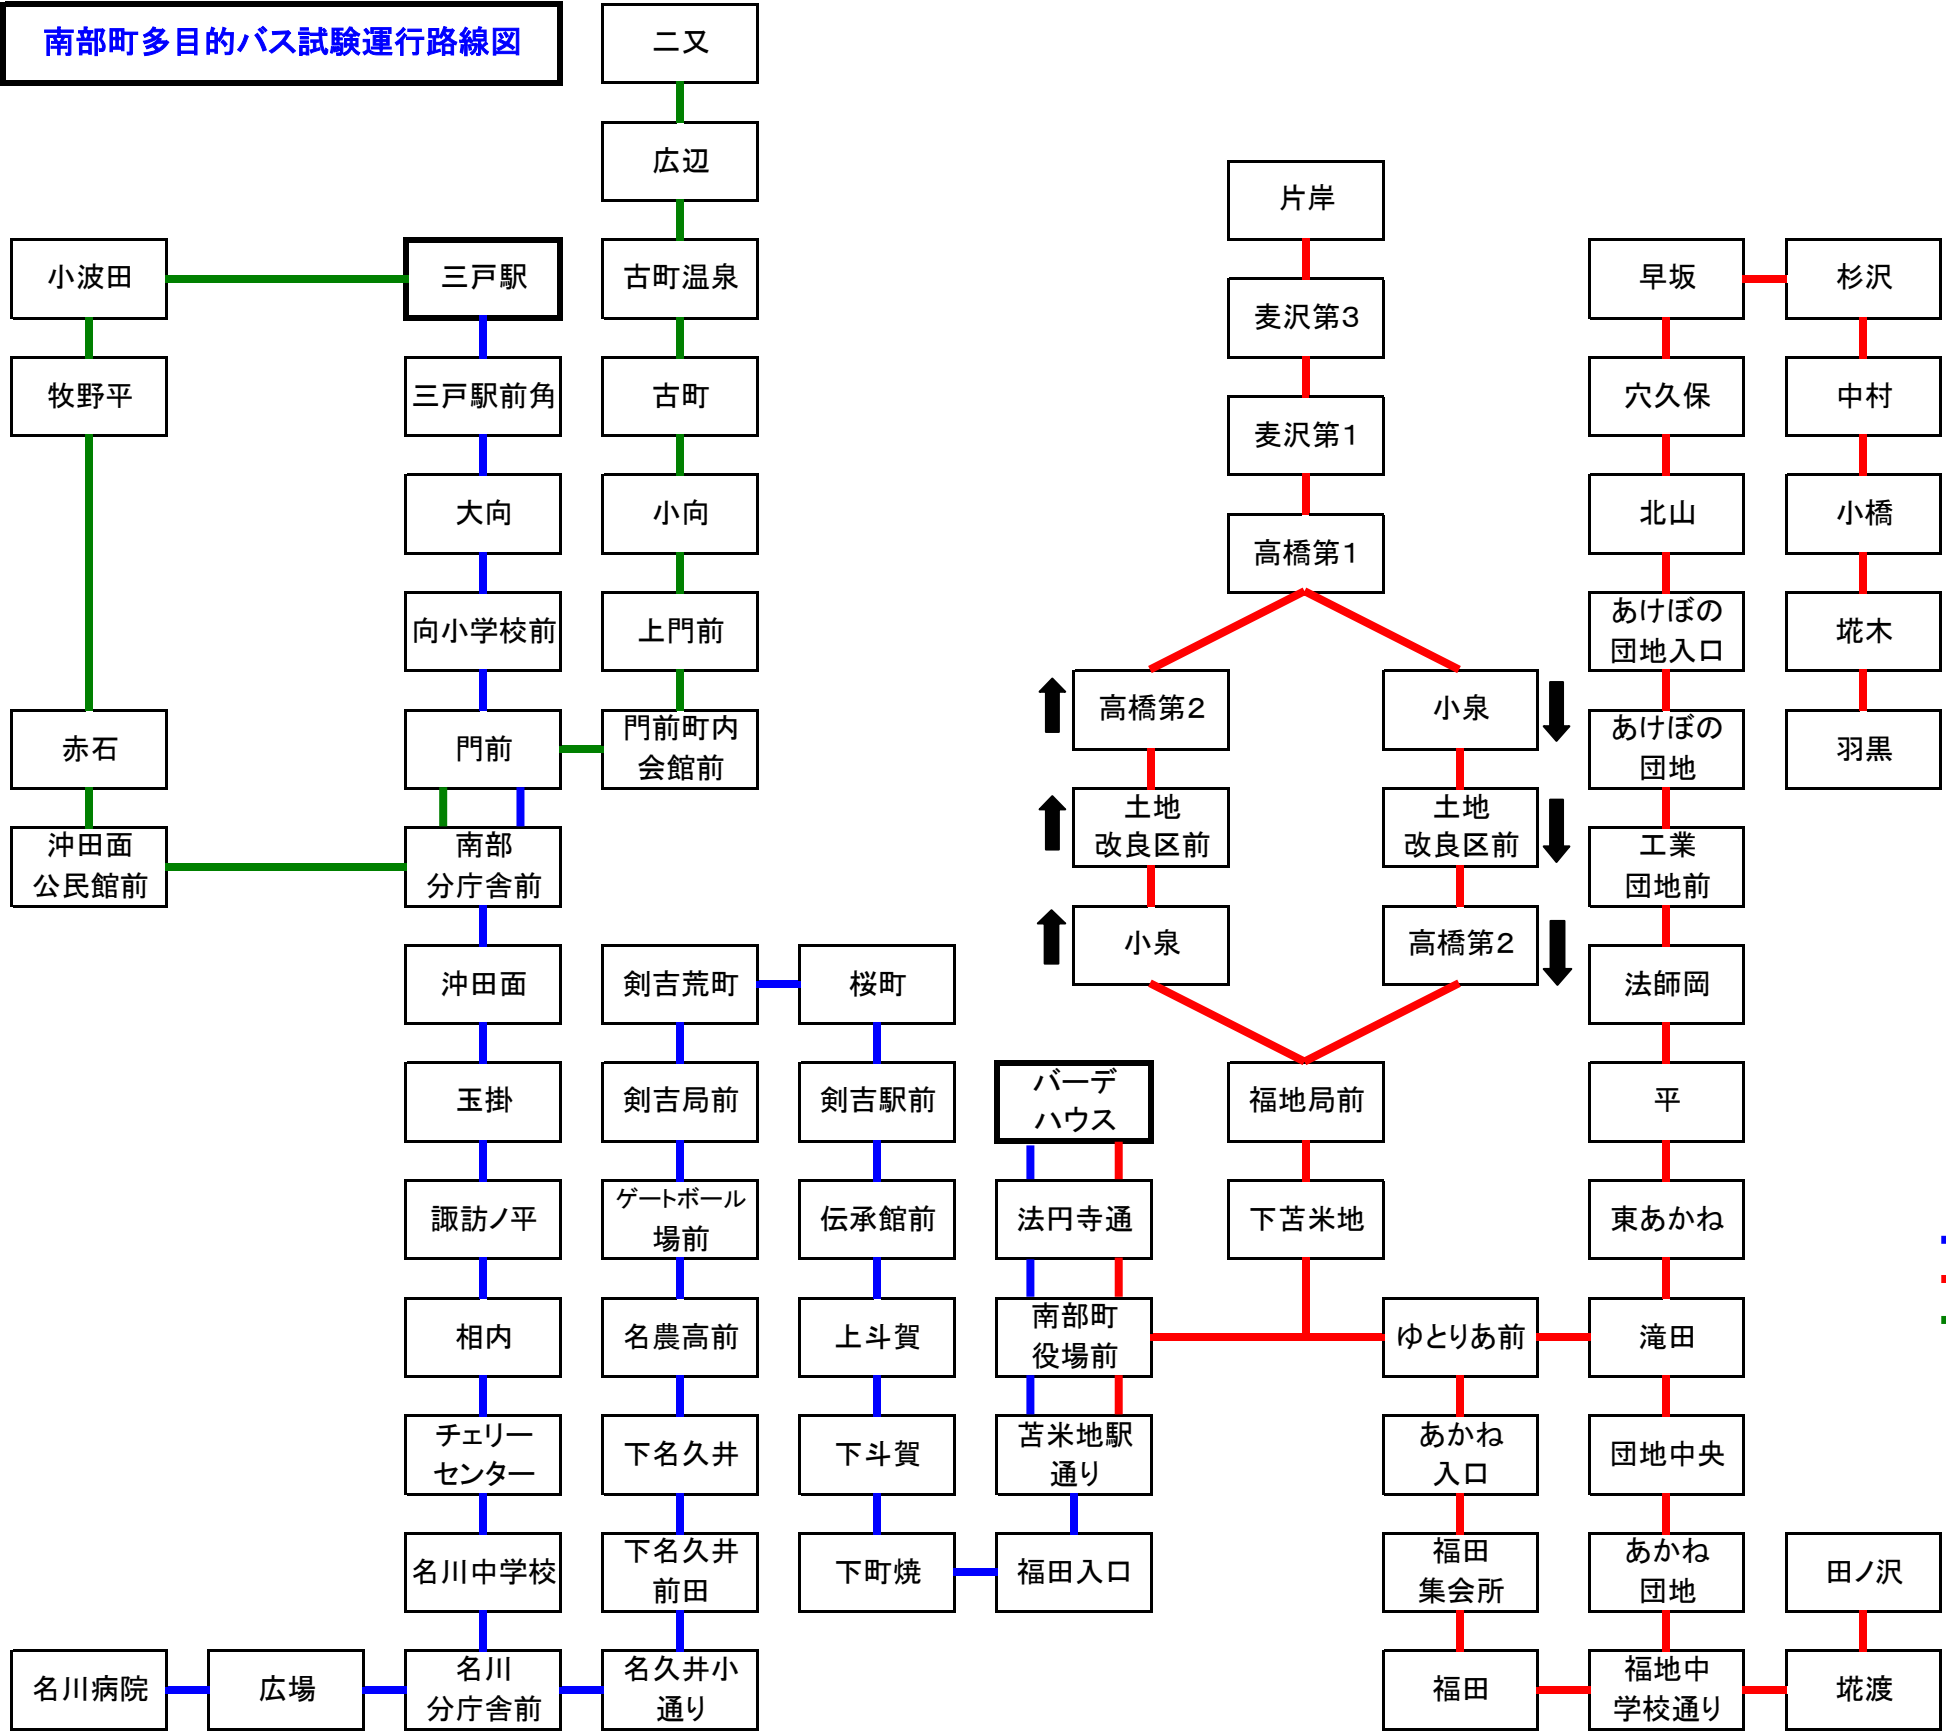

南部町多目的バス試験運行路線図

バス路線区分

- シャトルバス
- 福地地区コミュニティバス
- 南部地区コミュニティバス

バス停は南部バス、ながわりバス、スクールバス、新規設置を使用。