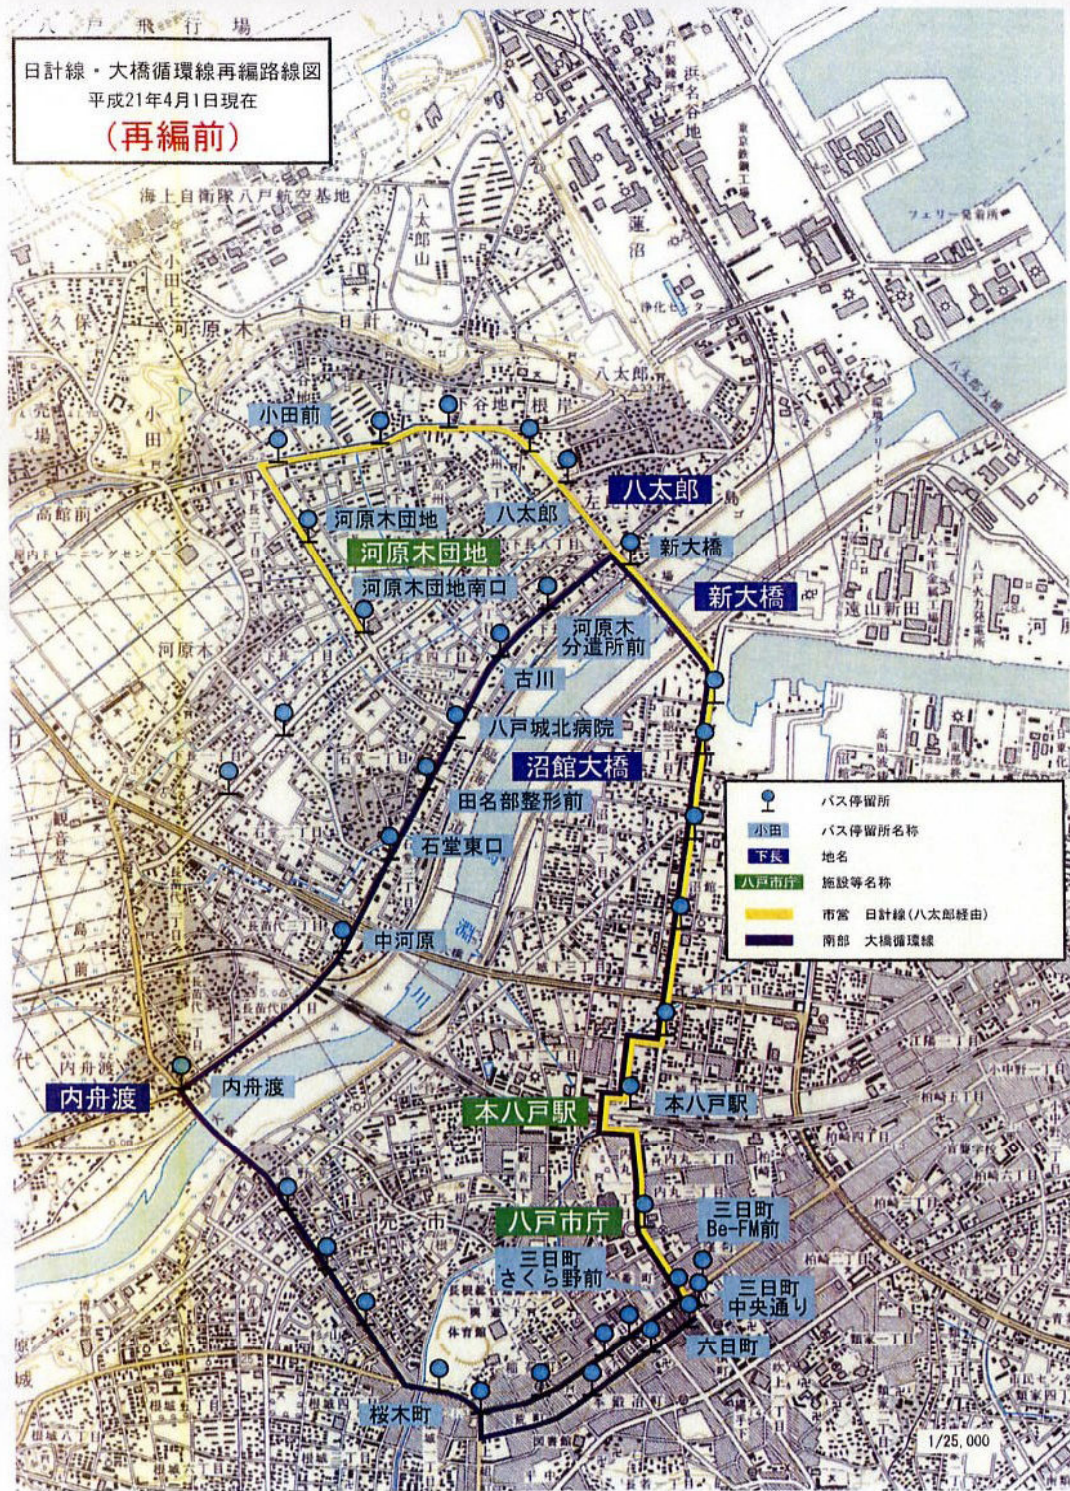

日計線・大橋循環線再編路線図  
平成21年4月1日現在  
**(再編前)**

日計線・大橋循環線再編路線図  
平成22年4月1日現在  
**(再編後)**