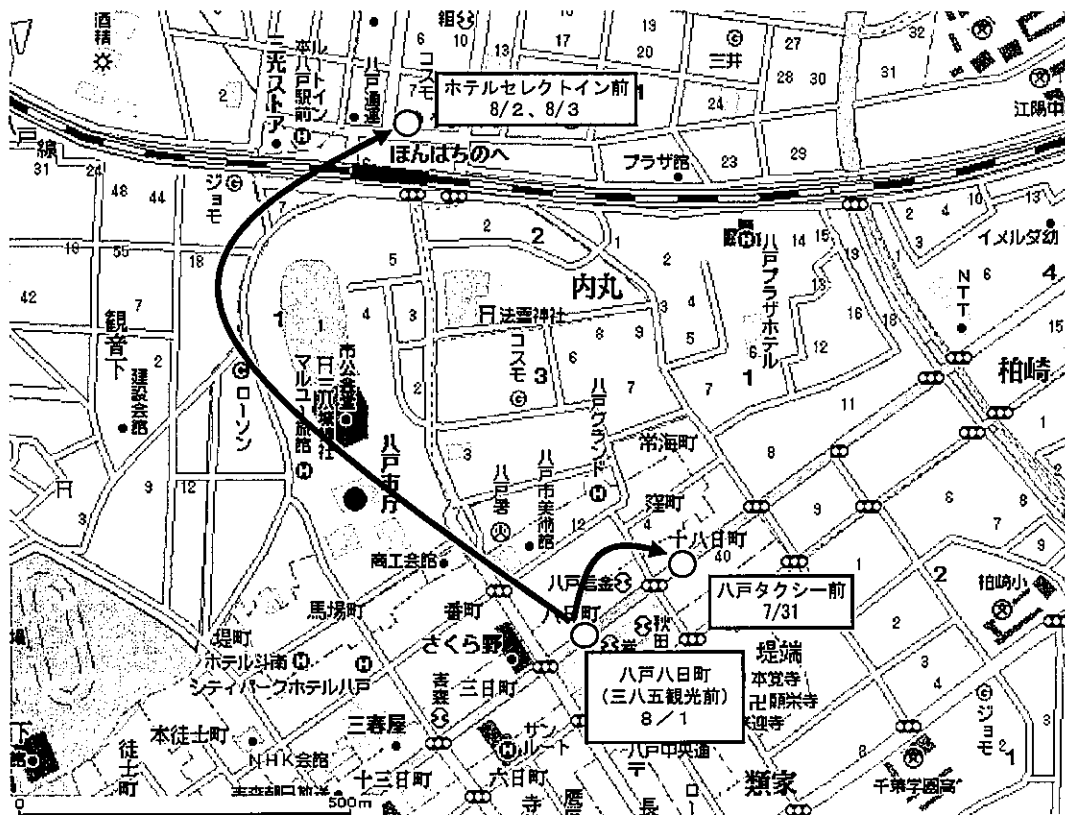

バスご利用のお客様へ

**「八戸三社大祭」に伴う
八戸～三沢空港線の経路変更について**

標記について、下記期日の運行便は交通規制により、経路変更を致します。三沢空港行きの「のりば」が変更となりますのでご注意ください。

記

- ○平成23年7月31日、8月4日 17:50 三沢空港行き
  「八戸タクシー前」からのご乗車になります
- ○平成23年8月1日 14:30、17:50 三沢空港行き
  「八戸タクシー前」からのご乗車になります
- ○平成23年8月2日 17:50 三沢空港行き
  本八戸駅北口の「ホテルセレクトイン前」からのご乗車になります
- ○平成23年8月3日 14:30、17:50 三沢空港行き
  本八戸駅北口の「ホテルセレクトイン前」からのご乗車になります

十和田観光電鉄株式会社
八戸営業所 0178-43-4520